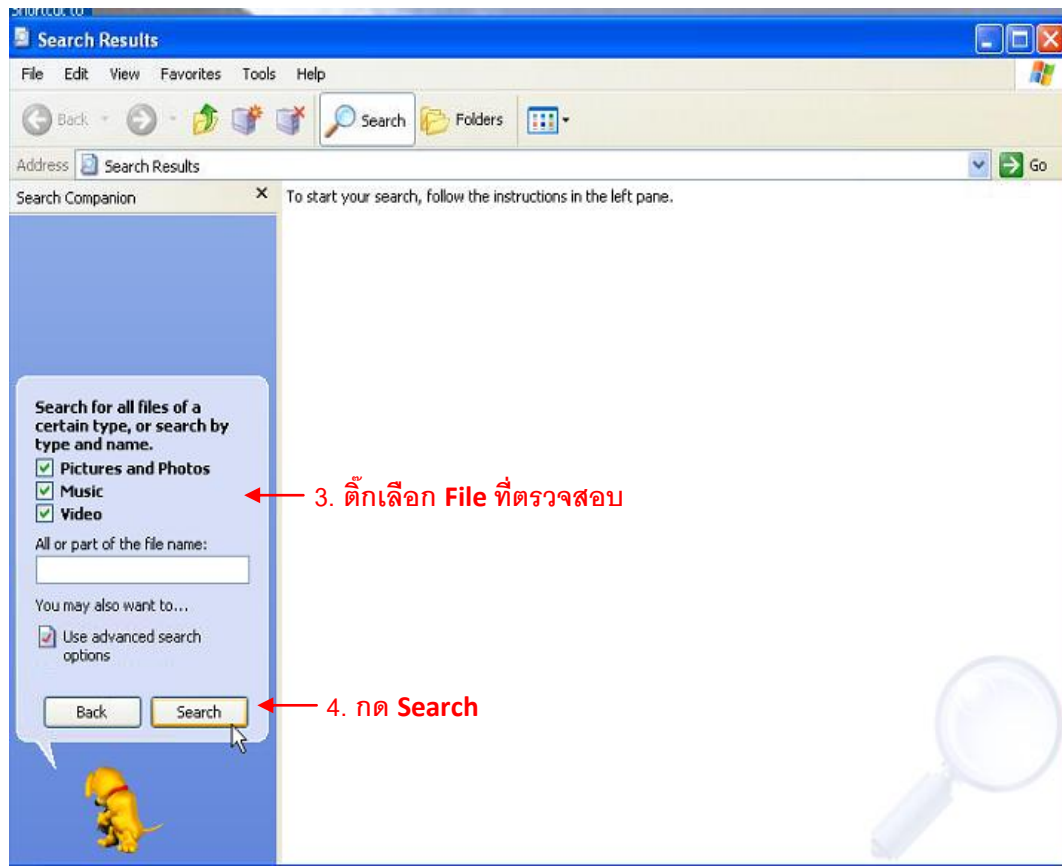

การตรวจสอบไฟล์ผลิตลิขสิทธิ์

การตรวจสอบ Windows XP

การตรวจสอบ Windows 7

คำสั่งที่ใช้ตรวจสอบ ดังนี้

kind:=music OR kind:=picture OR kind:=video