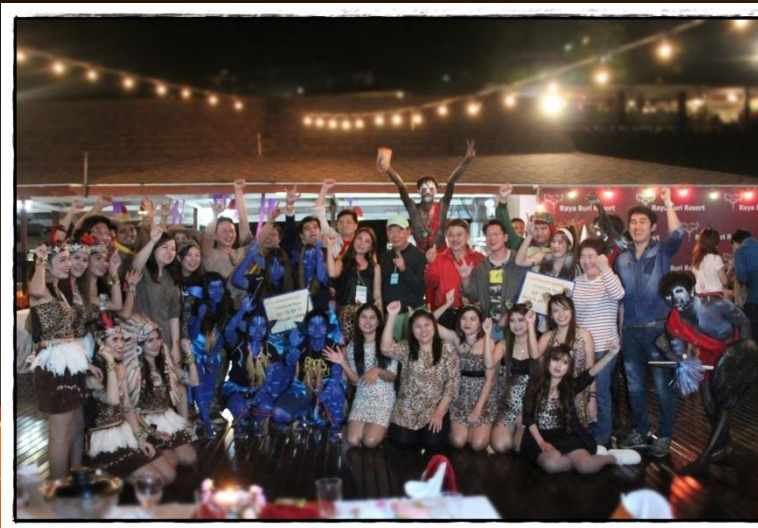

# “AGE&ABM บุค ป่า ฟ่า ดง New Year Party 2015”

พนักงานร่วมประกวดชุดแต่งกายใน Theme “บุค ป่า ฟ่า ดง”

รางวัลที่ 1