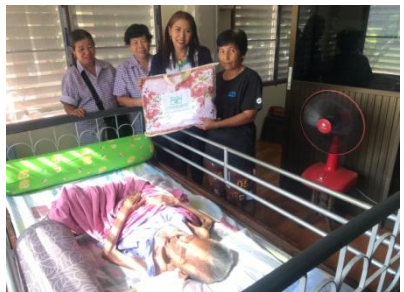

กลุ่มรักชุมชน ดำเนินกิจกรรมทอดผ้าป่าสามัคคี กลุ่มรักชุมชน ประจำปี 2561
เพื่อทำนุบำรุงพระพุทธศาสนา สานสัมพันธ์อันดีระหว่างสถานประกอบการกับชุมชน

วันที่ 11 พฤศจิกายน 2561 "กลุ่มรักษ์ชุมชน" ดำเนินกิจกรรม "ทอดผ้าป่าสามัคคี" วัดต่างๆในเขตอำเภอนครหลวง ประจำปี 2561 ซึ่งในครั้งนี้ได้ดำเนินการทั้งสิ้น 2 วัด คือ วัดสระเกษและวัดบันได เป็นจำนวนเงิน วัดละ 30,000 บาท เพื่อทำนุบำรุงพระพุทธศาสนา และมุ่งหวังที่จะเป็นส่วนหนึ่งในการสานสัมพันธ์อันดีระหว่างผู้ประกอบการ อุตสาหกรรม ชุมชน สังคม และสิ่งแวดล้อม ให้สามารถอยู่ร่วมกันและเติบโตไปด้วยกันได้อย่างเกื้อกูลและยั่งยืน

ผลิตและเผยแพร่โดย ทีมงานกลุ่มรักษ์ชุมชน

ร่วมสนับสนุนกิจกรรมเยี่ยมผู้ป่วยติดเตียง

วันที่ 14 พฤศจิกายน 2561 บริษัท เอเชีย กรีน เอนเนอร์จี้ จำกัด (มหาชน) บริษัท เอจีอี เทอร์มินอล จำกัด หรือ AGE นำโดย คุณบัญชา แก้วสุข และเจ้าหน้าที่สิ่งแวดล้อมและชุมชนสัมพันธ์ เป็นตัวแทน AGE ร่วมสนับสนุนกิจกรรมพบปะพูดคุย “เยี่ยมผู้ป่วยติดเตียง” ในเขตอำเภอนครหลวง ร่วมกับเจ้าหน้าที่สาธารณสุขประจำตำบลแม่ลา อำเภอนครหลวง จังหวัดพระนครศรีอยุธยา เพื่อตระหนักถึงความสำคัญกับการมีส่วนร่วมรับผิดชอบต่อสังคมด้านกิจกรรมส่งเสริมสังคม รวมไปถึงสร้างสัมพันธ์อันดีระหว่างผู้ประกอบการ ชุมชน และสังคมให้อยู่ร่วมกันได้อย่างยั่งยืน